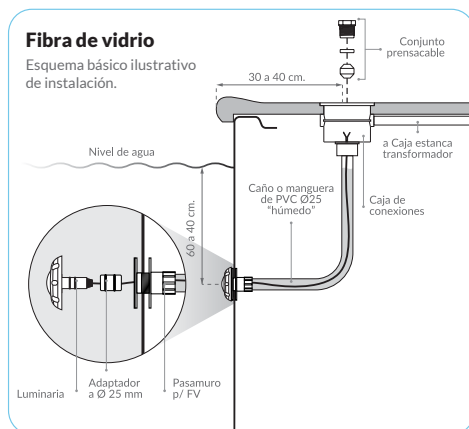

Excelente potencia de iluminación con niveles muy bajos de consumo de energía.

Instalación / Rápida y fácil

LUMIPOOL Luz Blanca
COD.112018

Tensión de alimentación	12 VCC (+/- 10%)
Potencia	9W
Ángulo de iluminación	150°
Longitud del cable	2,6 m.
Luz Fría	Blanco (6000K)
Flujo luminoso	380 lm
Vida útil	30.000 horas
Aislación	IP68

LUMIPOOL RGB
COD.112019

Tensión de alimentación	12 VCC (+/- 10%)
Potencia	9W
Ángulo de iluminación	150°
Longitud del cable	2,6 m.
Luz Color	RGB
Flujo luminoso	285 lm
Vida útil	30.000 horas
Aislación	IP68