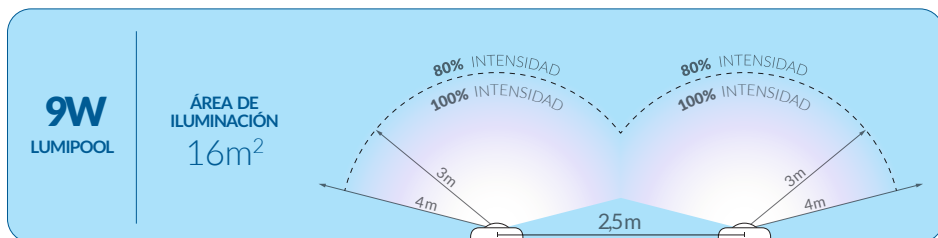

Excelente potencia de iluminación con niveles muy bajos de consumo de energía.

Instalación / Rápida y fácil

LUMIPOOL Luz Blanca
COD.112018

Tensión de alimentación	12 VCC (+/- 10%)
Potencia	9W
Ángulo de iluminación	150°
Longitud del cable	2,6 m.
Luz Fría	Blanco (6000K)
Flujo luminoso	380 lm
Vida útil	30.000 horas
Aislación	IP68

LUMIPOOL RGB
COD.112019

Tensión de alimentación	12 VCC (+/- 10%)
Potencia	9W
Ángulo de iluminación	150°
Longitud del cable	2,6 m.
Luz Color	RGB
Flujo luminoso	285 lm
Vida útil	30.000 horas
Aislación	IP68