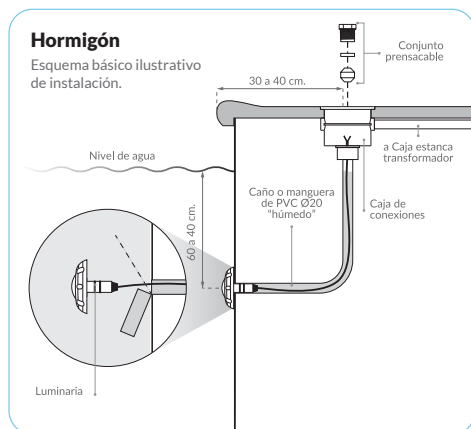

Excelente potencia de iluminación con niveles muy bajos de consumo de energía.

Instalación / Rápida y fácil

LUMIPOOL Luz Blanca
COD.112018

Tensión de alimentación	12 VCC (+/- 10%)
Potencia	9W
Ángulo de iluminación	150°
Longitud del cable	2,6 m.
Luz Fría	Blanco (6000K)
Flujo luminoso	380 lm
Vida útil	30.000 horas
Aislación	IP68

LUMIPOOL RGB
COD.112019

Tensión de alimentación	12 VCC (+/- 10%)
Potencia	9W
Ángulo de iluminación	150°
Longitud del cable	2,6 m.
Luz Color	RGB
Flujo luminoso	285 lm
Vida útil	30.000 horas
Aislación	IP68