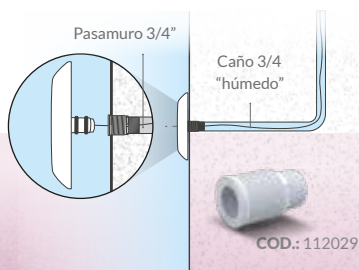

12 VCC +/- 10%

Ángulo de iluminación

170°

Ángulo de iluminación

170°

Longitud del cable

2,6 m.

Longitud del cable

Instalación / Rápida y fácil

Instalación / Piscinas de Hormigón

Esquema básico ilustrativo de instalación

Instalación / Piscinas de Fibra de vidrio

Esquema básico ilustrativo de instalación