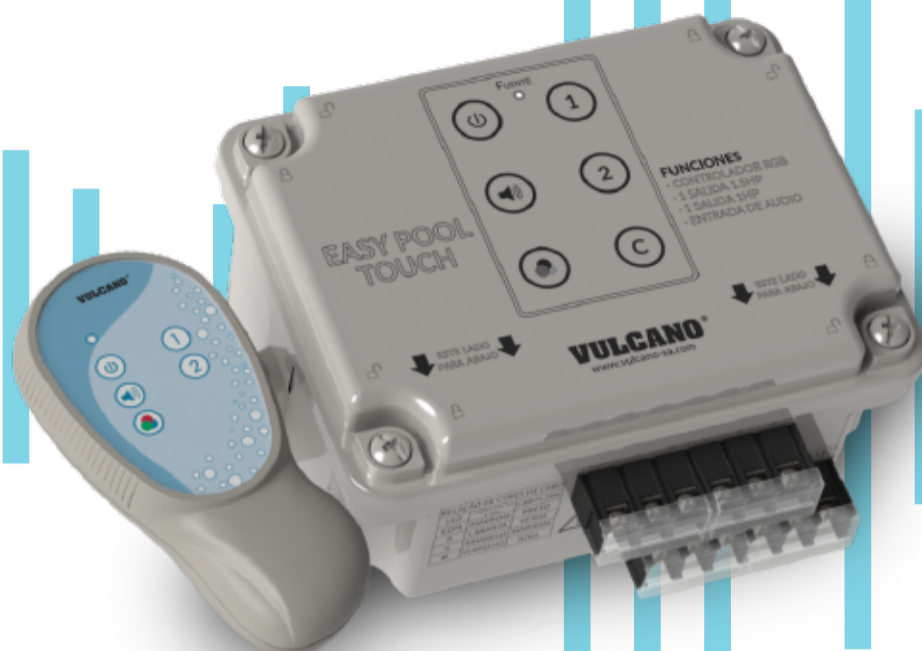

# EASY POOL TOUCH

Controlador para automatización de piscinas

Easy Pool Touch es un producto desarrollado para controlar todas las funciones de la piscina desde el módulo de comando o mediante su control remoto resistente al agua.

**Control de iluminación**  
12 Funciones en modo RGB

**Sincronización con audio**  
8 funciones en modo RGB

**ON/OFF encendido y apagado**  
1 salida bomba 1.5 HP

**ON/OFF encendido y apagado**  
1 salida bomba 1 HP