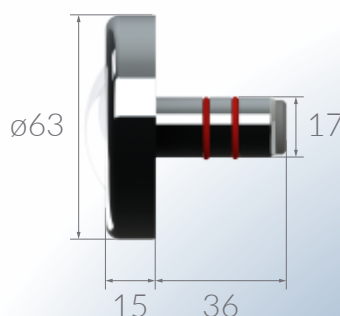

POWERLED 18W

PowerLED 18W Luz Blanca **COD.: 112331**

Tensión de alimentación	12 VCA +/- 10%
Ángulo de iluminación	150°
Longitud del cable	2,6 m.
Luz	Blanca (6000K)
Flujo luminoso	600 lm
Área iluminada aproximada	46 m ²

Dimensiones

PowerLED 18W RGB **COD.: 112334**

Tensión de alimentación	12 VCC +/- 10%
Ángulo de iluminación	150°
Longitud del cable	2,6 m.
Luz	RGB
Flujo luminoso	450 lm
Área iluminada aproximada	46 m ²

También disponibles con cable de 10 mts